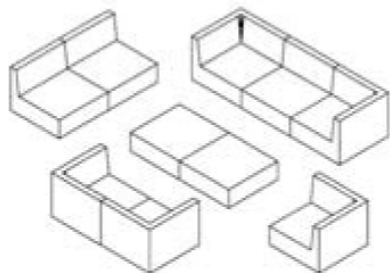

CABANA

Catalina

T-1 Corner Lounge
35"L x 35"D x 27"H

T-2 Center Lounge
35"L x 35"D x 27"H

T-3 Cocktail Table
35"L x 35"D x 11"H
T-3C Cocktail Table w/ Cushion
T-3G Cocktail Table w/ Glass

T-4 End Table
19"L x 19"D x 19"H

Barbados

T-6 Small Backrest Section
50"L x 33"D x 28"H

T-7 Large Backrest Section
50"L x 33"D x 28"H

T-8 Curve Section
50"L x 33"D x 11"H

T-9 End Section
31"L x 33"18x 11"H

T-9C End Section w/ Cushion

T-9G End Section w/ Glass

CABANA

Antigua

T-11 Corner Lounge
30"L x 30"D x 28"H

T-12 Center Lounge
23"L x 32"D x 28"H

T-13 Right Arm Lounge
52"L x 32"D x 28"H

T-14 Left Arm Lounge
52"L x 32"D x 28"H

T-15 Lounge Chair
33"L x 32"D x 28"H

T-16 Cocktail Table, White
25"L x 51"D x 15"H

T-17 End Table , White
17"L x 17"D x 15"H

T-18 Lounge
86"L x 43"D x 31"H

T-19 Ottoman
74"L x 36"D x 14"H

Montego

T-20 6.5' Table
78"L x 35"D x 30"H

T-21 Chair
20"L x 21"D x 34"H