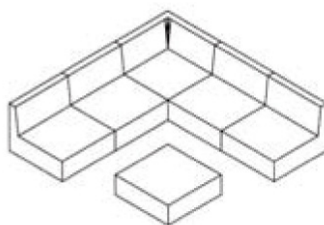

CABANA

Catalina

T-1 Corner Lounge
35"L x 35"D x 27"H

T-2 Center Lounge
35"L x 35"D x 27"H

T-3 Cocktail Table
35"L x 35"D x 11"H
T-3C Cocktail Table w/ Cushion
T-3G Cocktail Table w/ Glass

T-4 End Table
19"L x 19"D x 19"H

Barbados

T-6 Small Backrest Section
50"L x 33"D x 28"H

T-7 Large Backrest Section
50"L x 33"D x 28"H

T-8 Curve Section
50"L x 33"D x 11"H

T-9 End Section
31"L x 33"18x 11"H

T-9C End Section w/ Cushion

T-9G End Section w/ Glass

CABANA

Antigua

T-11 Corner Lounge
30"L x 30"D x 28"H

T-12 Center Lounge
23"L x 32"D x 28"H

T-13 Right Arm Lounge
52"L x 32"D x 28"H

T-14 Left Arm Lounge
52"L x 32"D x 28"H

T-15 Lounge Chair
33"L x 32"D x 28"H

T-16 Cocktail Table, White
25"L x 51"D x 15"H

T-17 End Table , White
17"L x 17"D x 15"H

T-18 Lounge
86"L x 43"D x 31"H

T-19 Ottoman
74"L x 36"D x 14"H

Montego

T-20 6.5' Table
78"L x 35"D x 30"H

T-21 Chair
20"L x 21"D x 34"H